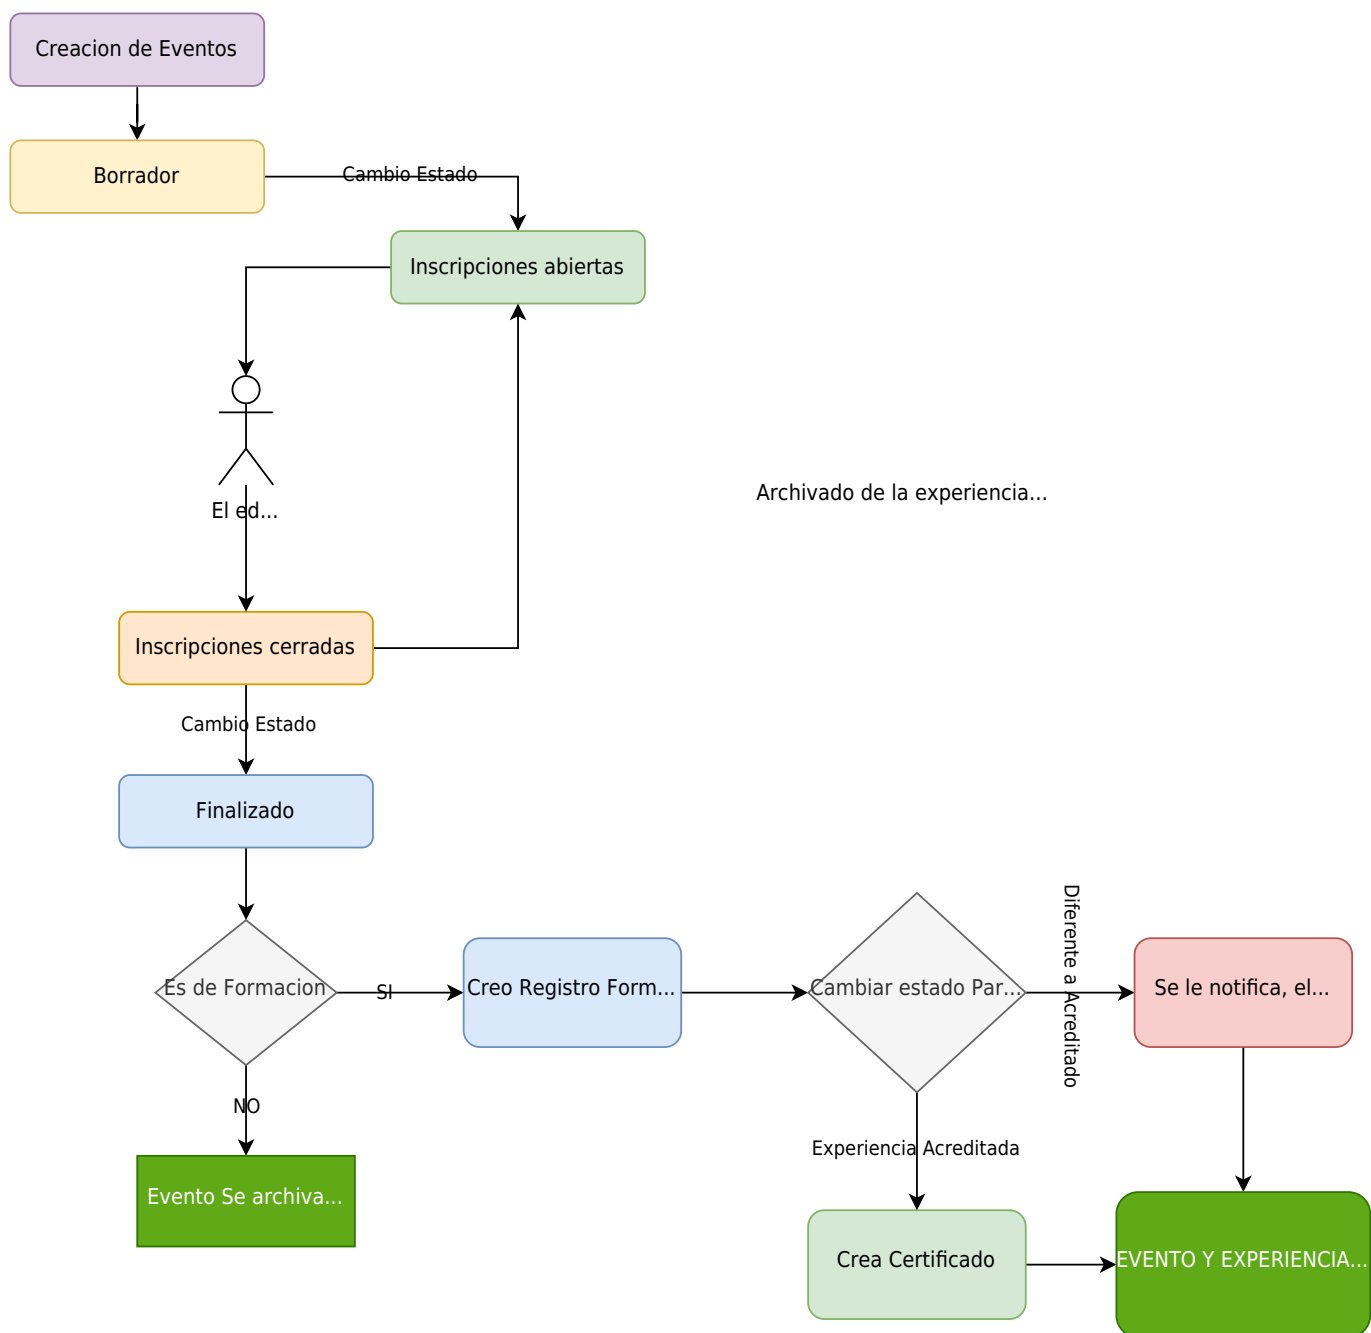

Estados de un evento en la plataforma

Es importante entender los diferentes momentos que atraviesa un evento en la plataforma. A continuación se presenta un pequeño gráfico que representa los distintos estados por los que pasa un evento, hasta llegar a generar registros en el módulo de formación.

Flujo de trabajo

From:

<https://wiki.mirincon.ar/> -

Permanent link:

<https://wiki.mirincon.ar/eventos:administracion>

Last update: **2025/05/29 00:35**